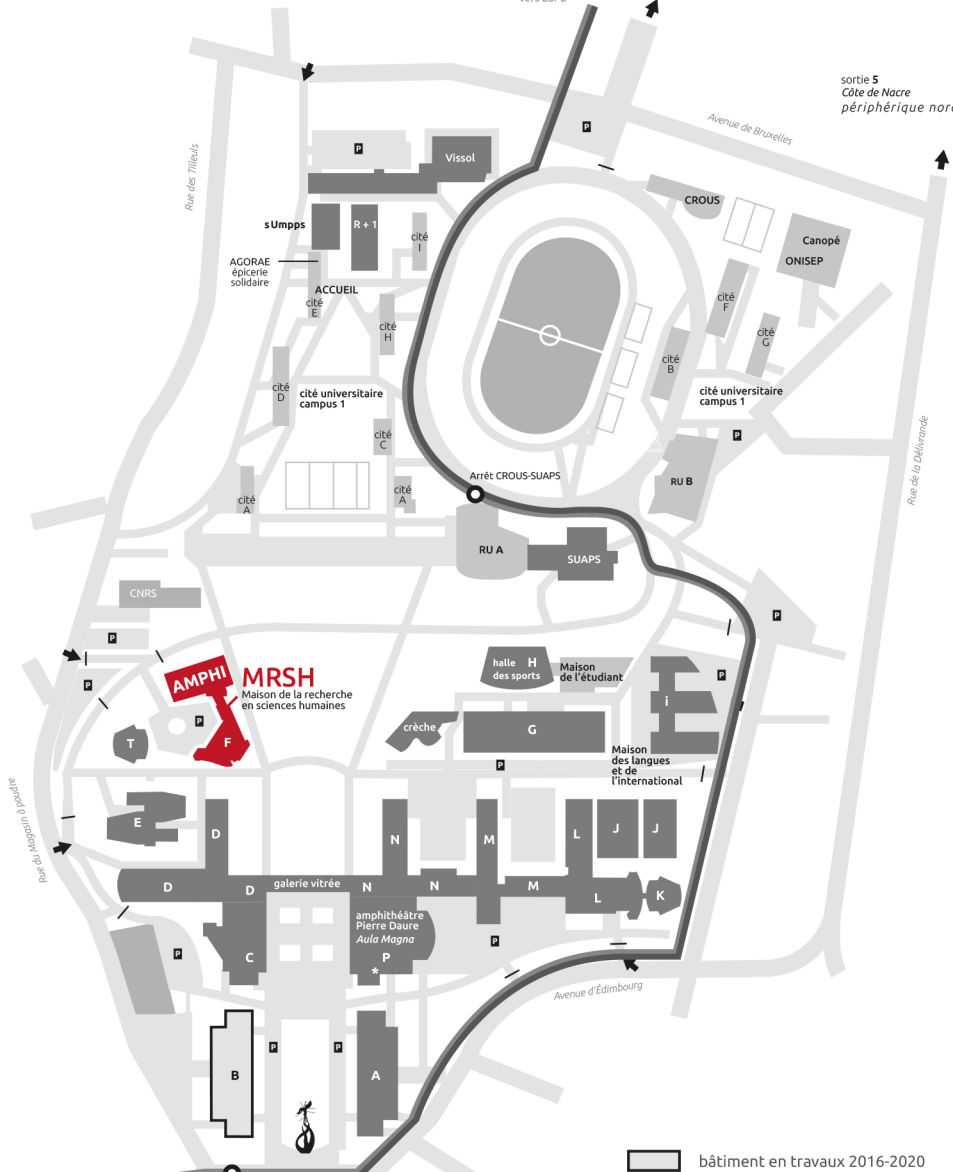

tram a  
vers campus 2, 4, 5 & ESPE  
tram B  
vers ESPE

sortie S  
Côte de Nacre  
périphérique nord

 bâtiment en travaux 2016-2020

tram a  
vers campus 3  
tram B  
Rue du Gaillon  
Arrêt Université  
bus 2/4/5/18/19/61  
Esplanade de la Paix

centre ville      château